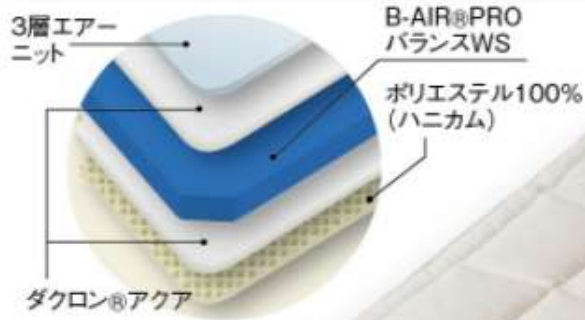

～毎朝スッキリ！最高の眠りをお届けします～
洗える高弾発マットレス B-AIR PRO 雲州

B-AIR PRO 雲州

厚さ
約8cm

家庭洗濯OK

3層エアニット
 通気性がよく、さらりとした肌触り。

ソフトハニカム
 ベトつかず、さわやかな使い心地で夏場におすすめ。

三つ折りにして
収納できます。

ダクロン®アクア

特殊加工により洗いやすさを追求した中綿です。水になじみやすく素早く水中に沈み込むので、洗いやすさを実感できます。

B-AIR®PROバランスWSを取り出して、洗う事ができます。

BREATHAIR.
 フリースペース

三次元スプリング構造体プレスエア®
 (高密度オリジナルタイプ)

本品を洗われる場合は、天気が良く湿度の少ない日に行ってください。

製品のファスナーを開け中の「B-AIR®PROバランスWS」を取り出してください。

雲州のふとん側（わたの入った側）は上下が完全に離れますので半身ずつ洗濯ネットに入れて生地を痛めないように洗濯してください。（液温30℃まで、手洗いモード等の弱い洗い。洗剤は中性液体洗剤。）

- 側生地 / [表] ポリエステル70%・綿30% (3層エアニット)
 [裏] ポリエステル100% (ソフトハニカム) マチ部: 着脱ファスナー付
- 詰めもの / ダクロン®アクア (ポリエステル100%) + 指定外繊維 (ポリエーテルエステル系繊維) 100%