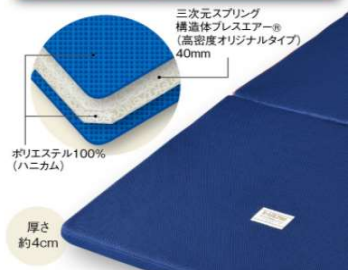

B-AIR PRO バランスWS

No	商品名	サイズ	寸法 (mm)			三つ折り時 才数	販売価格 (円)	
			幅	長さ	厚み		税別	税込み
1	洗える高弾発マットレス B-AIR PRO 雲州	SL	1,000	2,050	80	6	90,000	99,000
2	洗える高弾発マットレス B-AIR PRO 雲州	SDL	1,200	2,050	80	7	125,000	137,500
3	洗える高弾発マットレス B-AIR PRO 雲州	DL	1,400	2,050	80	8	135,000	148,500