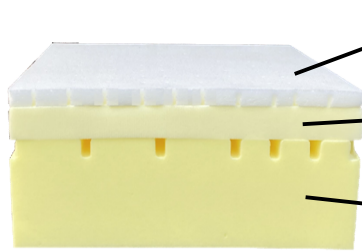

ふわふわ寝心地×確かな体の支え 感動の眠りをお届けします

～これからの新定番～
感動マットレス
Impressive sleep Mattress

高品質3層
ウレタンフォームマットレス

■ 最高の体圧分散×最高の反発力 (高反発マットなのにふわわり寝心地)

- 1層目: もちもち接する
厚2cm / 反発弾性率12% / 密度45D
- 2層目: しっかり体を受け止める
厚4cm / 反発弾性率60% / 密度45D
- 3層目: ふんわり体を支える
厚14cm / 反発弾性率45% / 密度34D

■ 腰の部分は特にしっかり構造

※3ゾーン構造で、
しっかり腰を支えます。

■ 選べる硬さ2タイプ・・・寝心地でお選びください。体を支える反発力は①②ともに同じです。

①ソフト(やわらかい)

硬さ(N)
1層 40N
2層 70N
3層 140N

横向き寝の
方におすすめ

②レギュラー(ふつう)

硬さ(N)
1層 40N
2層 90N
3層 180N

仰向き寝の
方におすすめ

(良いところ)

- ・最高の体圧分散
- ・もちっとしたフィット感
- ・バネ感の無い寝心地
- ・ギンギン無い寝心地
- ・寝姿勢を適切に整える
- ・寝返りを妨げない
- ・揺れにくい(衝撃吸収性高い)
- ・通気性が良い
- ・廃棄処分が容易

(欠点)

- ・湿気に弱い
 - ・新品時の臭い
- ※竹炭入り健康ベッドとあわせて欠点を補い、グレードアップ。

■ 通気性と吸湿性の確保

■ 側生地

68%ポリエステル
32%ビスコース
↓ 自然素材の合成繊維シルクの代わりに使われるほど柔らかで、体にフィットします。

No	アイテム	サイズ(mm)			復元率	パッケージ(圧縮)		希望小売価格 消費税別	販売価格 消費税込	●エコ/圧縮梱包 
		厚み	幅	長さ		個数	才数			
1	ソフト	S	200	970	98%	1	6	75,500		梱包寸法(W*D*H) S 40*40*103cm SD 40*40*126cm D 40*40*146cm 運送効率アップ
		SD	200	1,200		1	7	90,000		
		D	200	1,400		1	9	99,000		
2	レギュラー	S	200	970	98%	1	6	75,500		
		SD	200	1,200		1	7	90,000		
		D	200	1,400		1	9	99,000		