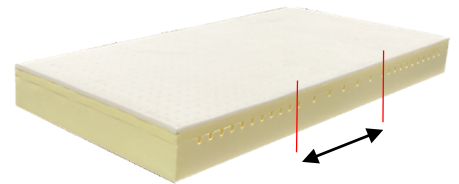

ふわふわ寝心地×確かな体の支え 感動の眠りをお届けします

～これからの新定番～
感動マットレス
Impressive sleep Mattress

高品質3層
ウレタンフォームマットレス

■ 最高の体圧分散×最高の反発力 (高反発マットなのにふわわり寝心地)

- 1層目: もちもち接する
厚2cm / 反発弾性率12% / 密度45D
- 2層目: しっかり体を受け止める
厚4cm / 反発弾性率60% / 密度45D
- 3層目: ふんわり体を支える
厚14cm / 反発弾性率45% / 密度34D

■ 腰の部分は特にしっかり構造

※3ゾーン構造で、
しっかり腰を支えます。

■ 選べる硬さ2タイプ・・・寝心地でお選びください。体を支える反発力は①②ともに同じです。

①ソフト(やわらかい)

硬さ(N)
1層 40N
2層 70N
3層 140N

横向き寝の
方におすすめ

②レギュラー(ふつう)

硬さ(N)
1層 40N
2層 90N
3層 180N

仰向き寝の
方におすすめ

(良いところ)

- ・最高の体圧分散
- ・もちっとしたフィット感
- ・バネ感の無い寝心地
- ・ギンギン無い寝心地
- ・寝姿勢を適切に整える
- ・寝返りを妨げない
- ・揺れにくい(衝撃吸収性高い)
- ・通気性が良い
- ・廃棄処分が容易

(欠点)

- ・湿気に弱い
 - ・新品時の臭い
- ※竹炭入り健康ベッドとあわせて欠点を補い、グレードアップ。

■ 通気性と吸湿性の確保

■ 側生地

68%ポリエステル
32%ビスコース
↓ 自然素材の合成繊維シルクの代わりに使われるほど柔らかで、体にフィットします。

No	アイテム	サイズ(mm)			復元率	パッケージ(圧縮)		希望小売価格 消費税別	販売価格 消費税込	●エコ/圧縮梱包 
		厚み	幅	長さ		個数	才数			
1	ソフト	S	200	970	98%	1	6	75,500		梱包寸法(W*D*H) S 40*40*103cm SD 40*40*126cm D 40*40*146cm 運送効率アップ
		SD	200	1,200		1	7	90,000		
		D	200	1,400		1	9	99,000		
2	レギュラー	S	200	970	98%	1	6	75,500		
		SD	200	1,200		1	7	90,000		
		D	200	1,400		1	9	99,000		