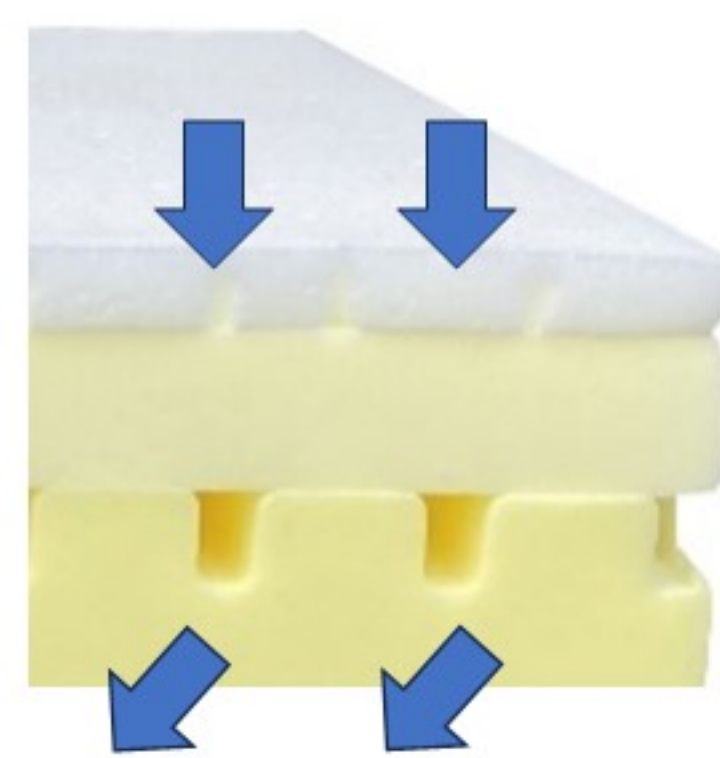

高品質3層ウレタンフォームマットレス

- 最高の体圧分散×最高の高反発
1層目：もちもち接する
2層目：しっかり体を受け止める
3層目：ふんわり体を支える
- 3ゾーン構造：しっかり腰を支える
- ピンホール&スリット構造：
通気性・吸湿性の確保
- 扱いやすい：廃棄処分も容易
- エコ：圧縮梱包で運送効率アップ

- 森の寝床とあわせてグレードアップ
大山竹炭の調湿力により
耐久性アップ
夏爽やかで、冬暖かい
カビ・ダニを減らす

※3ゾーン構造で、しっかり腰を支えます。

最高の体圧分散 × 最高の高反発

どうぞ、寝ころんでみてください！

選べる硬さ 2 タイプ

①ソフト(やわらかい)

②レギュラー(ふつう)

硬さ(N)
1層 40N
2層 70N
3層 140N

横向き寝の
方におすすめ

硬さ(N)
1層 40N
2層 90N
3層 180N

仰向き寝の
方におすすめ

寝姿勢と寝心地でお選びください。
体を支える反発力は①②ともに同じです。

通気性と吸湿性にもこだわっています

ピンホール加工
スリット加工

熱や汗を
さらっと
吸収します

圧縮ロール梱包でコンパクト

開封後、約2時間で復元

運送効率アップ！環境負荷も減らします。

側生地はシルクのような肌触り

68%ポリエステル
32%ビスコース

自然素材の合成繊維
シルクの代わりに使われるほど柔らかで、体にフィットします。

やさしい
気持ちいい

長所

- ・最高の体圧分散
もちっとしたフィット感
- ・バネ感の無い寝心地
ギシギシの無い寝心地
- ・寝姿勢を適切に整える
- ・寝返りを妨げない
- ・揺れにくい
(衝撃吸収性が高い)
- ・通気性、吸湿性の良い構造
- ・処分が簡単
小さくして燃えるゴミで処分